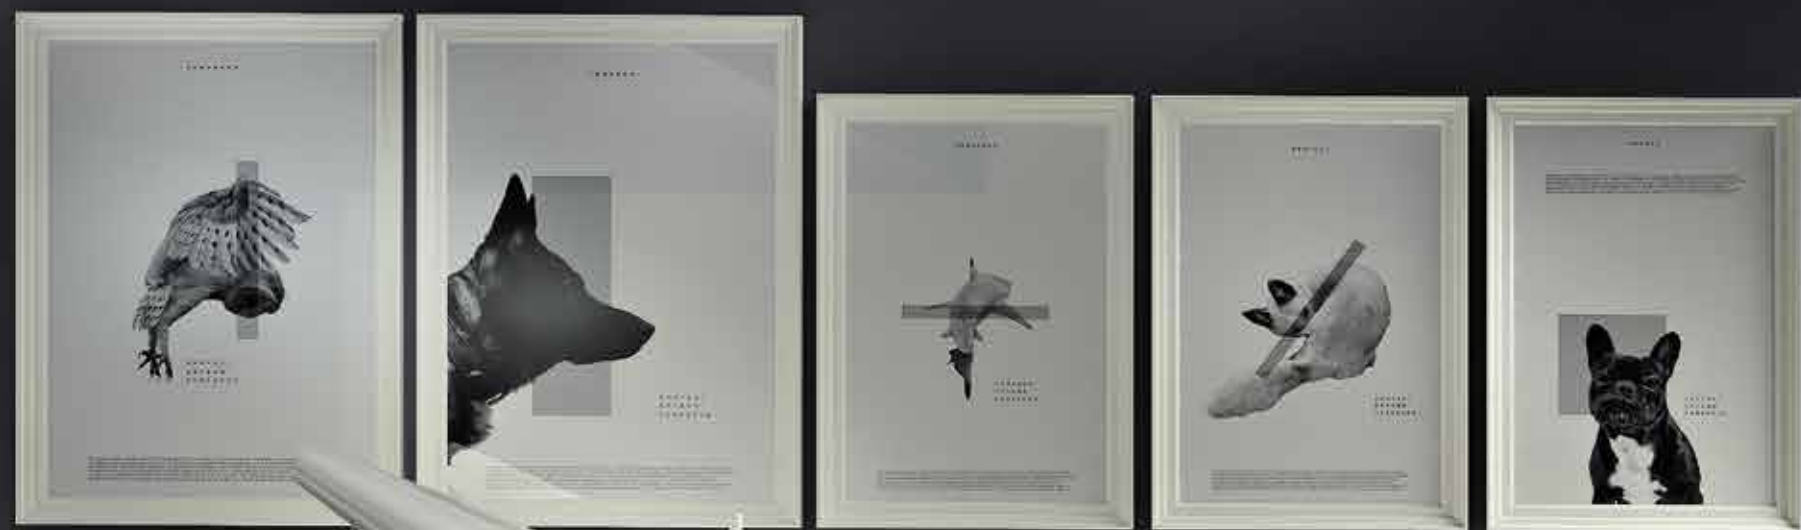

art collection

Art. 119A laccato con stampa digitale
lacquered with digital printing
cassa - door frame F40

Wood doors collection

art

Le immagini sono realizzate a mano in esclusiva da Raimondo Sandri per la collezione ART di GD DORIGO. I disegni sono definiti con inchiostri speciali; le campiture soffuse ed i tratti sfumati lasciati dal pennello, offrono ad ognuno una libertà di interpretazione totale. La caratteristica pittorica dei disegni rende suggestivo l'ambiente facendo diventare ogni porta uno schermo su cui proiettare immagini nate dalla fantasia, dove le combinazioni cromatiche accentuano la modernità dello stile che arreda con gusto e personalità.

Raimondo Sandri's freehand drawings, exclusively created for the ART collection of GD DORIGO. The drawings are created using special ink to produce shaded backgrounds, brush strokes and spontaneous stains which offer everyone the freedom to interpret them according to their own feelings. The pictorial features of the pictures add clout to every room and convert every door into a screen onto which imaginative images are projected. The colour schemes stress the modernity of a style that will add gusto and personality to any home.

eterea collection
Art. 111A laccato bianco con stampa digitale
white lacquered with digital printing

eterea collection
Art. 112A laccato bianco con stampa digitale
white lacquered with digital printing