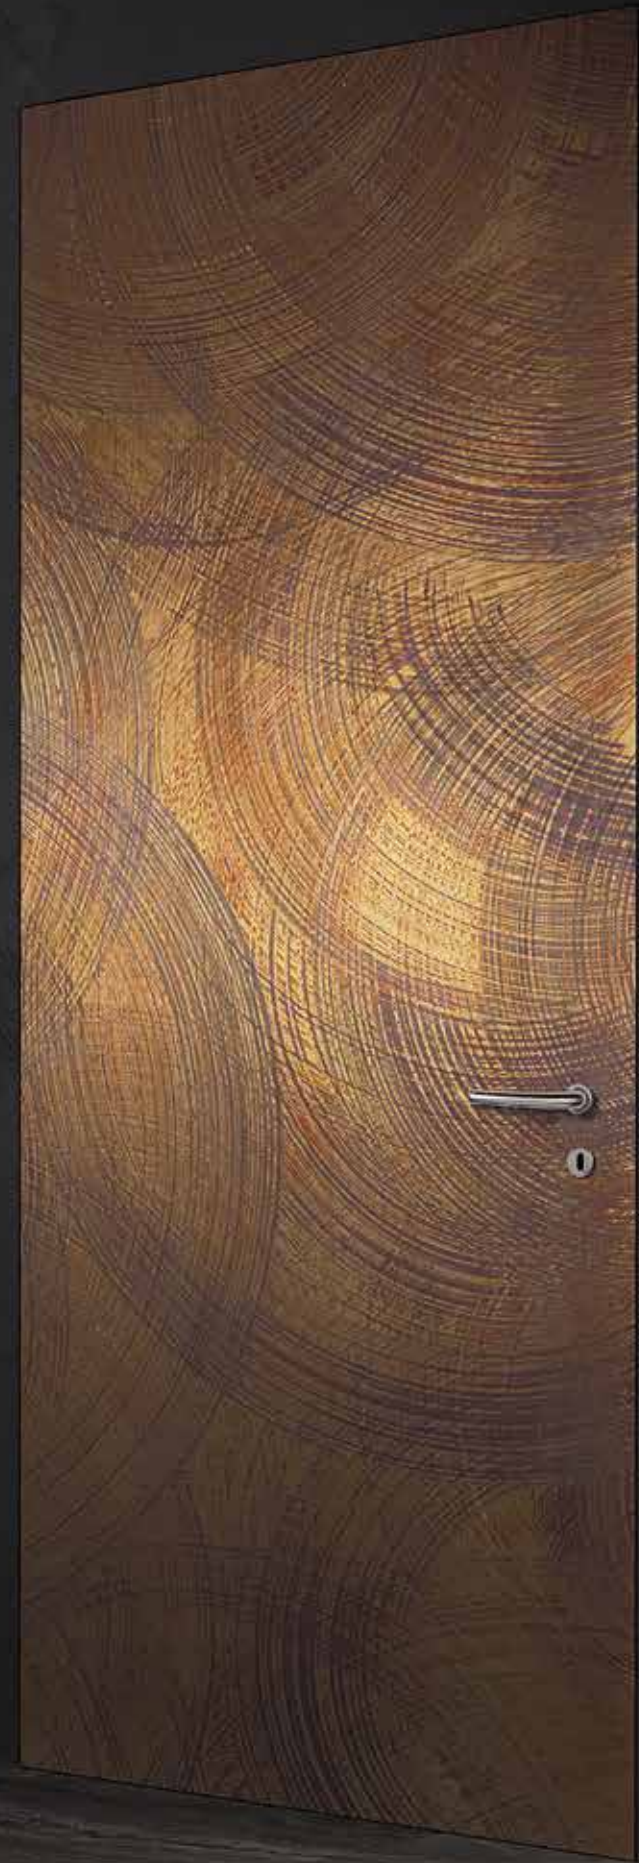

eterea collection
Art. 900M
aramen CA09