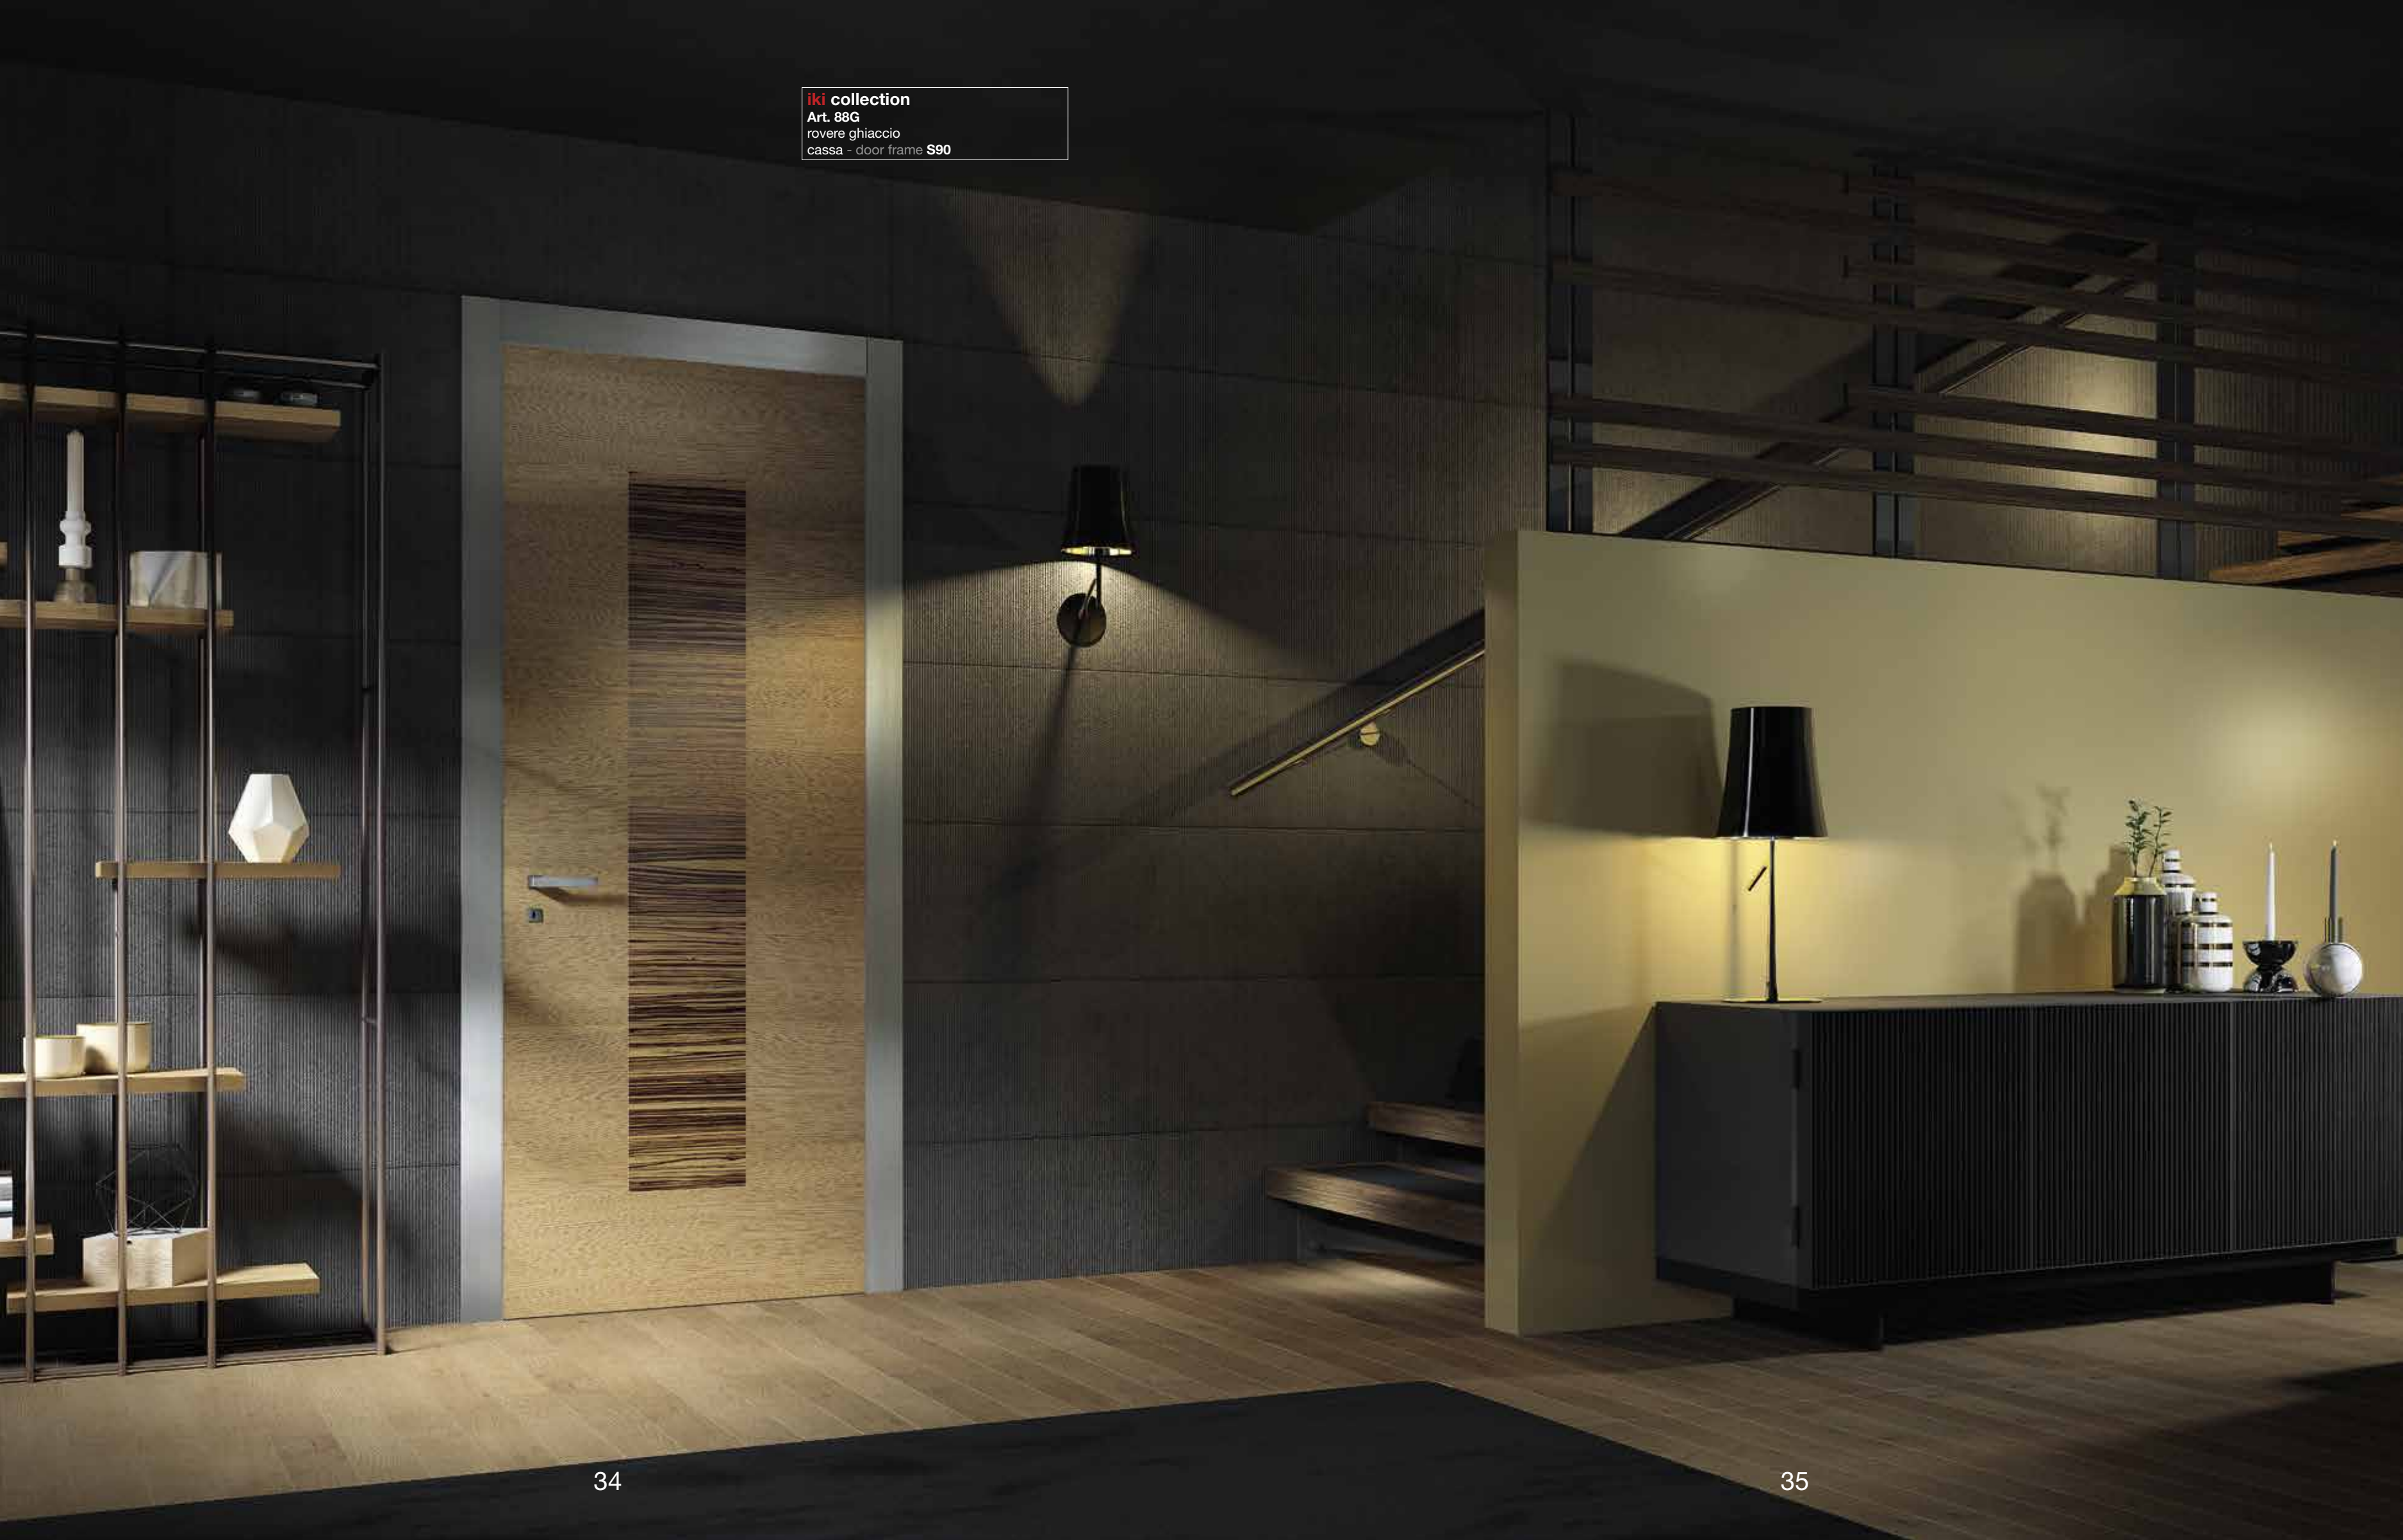

Dettaglio porta Iki con cassa **S90** e coprifili
in alluminio, maniglia Sulu

iki collection
Art. 88G
rovere ghiaccio
cassa - door frame S90