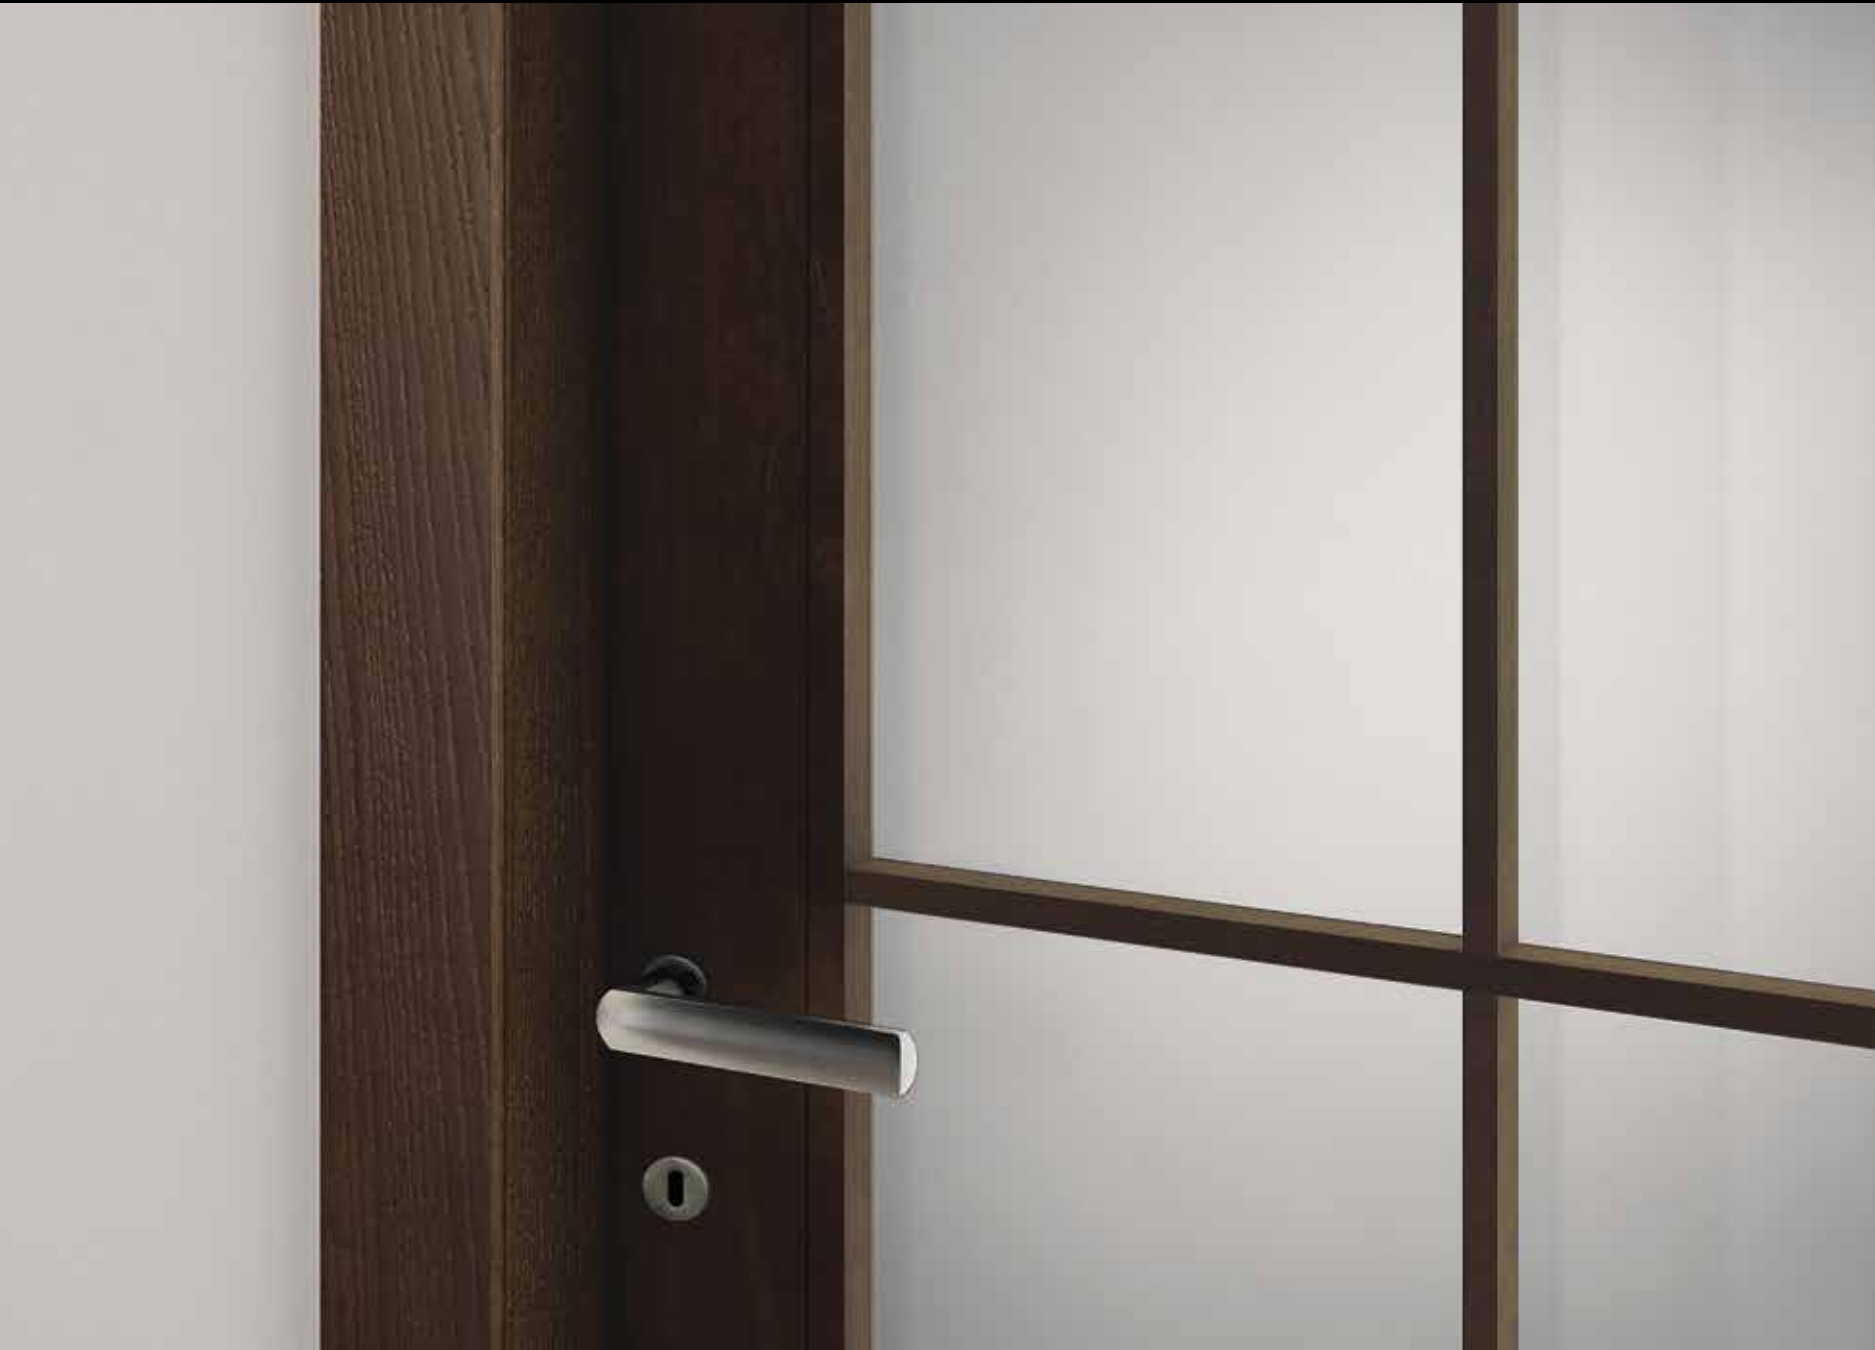

orion collection
Art. 36T1 rovere moka
vetro - glass Mod. 07A
cassa - door frame R80

Wood doors collection

orion

Porte componibili, liberi di cambiare, conservando il gusto del classico

Con la collezione Orion è possibile comporre la soluzione che più si desidera, grazie ad un sistema brevettato di pannelli e vetri intercambiabili su struttura portante in legno listellare. Le linee semplici, combinate con essenze e finiture di pregio rendono questa collezione adatta ad ambienti importanti e conferisce uno stile distintivo alla casa.

Modular doors, freedom to change, maintaining the taste of the past

Thanks to the ORION collection it is possible to create the solution you prefer, due to a patented system of interchangeable panels and glasses panels on a wooden strip structure. Easy lines, combined with veneeres and fine finishings, make this collection suitable for important environments and give a particular style to the house.