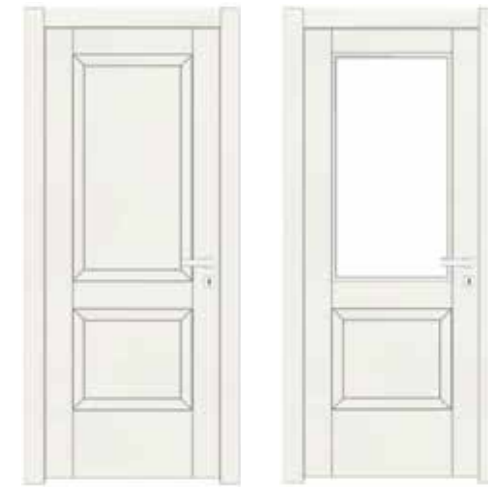

Mod. 245

Mod. 245V1