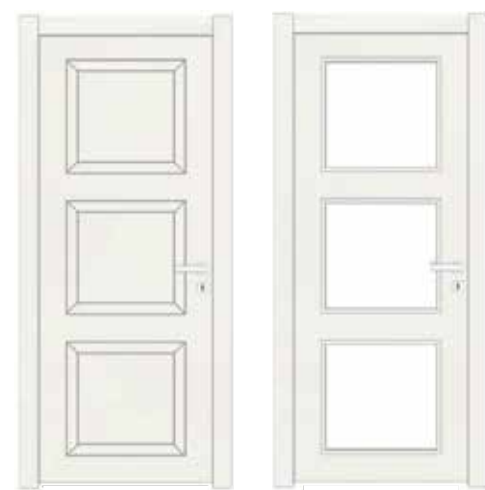

Mod. 283

Mod. 283V3