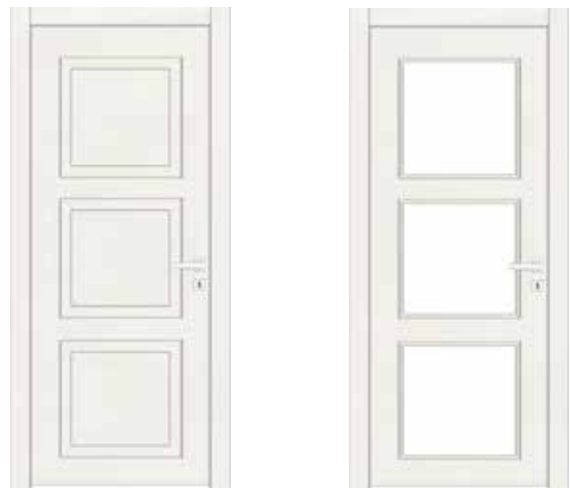

Mod. 583

Mod. 583V3