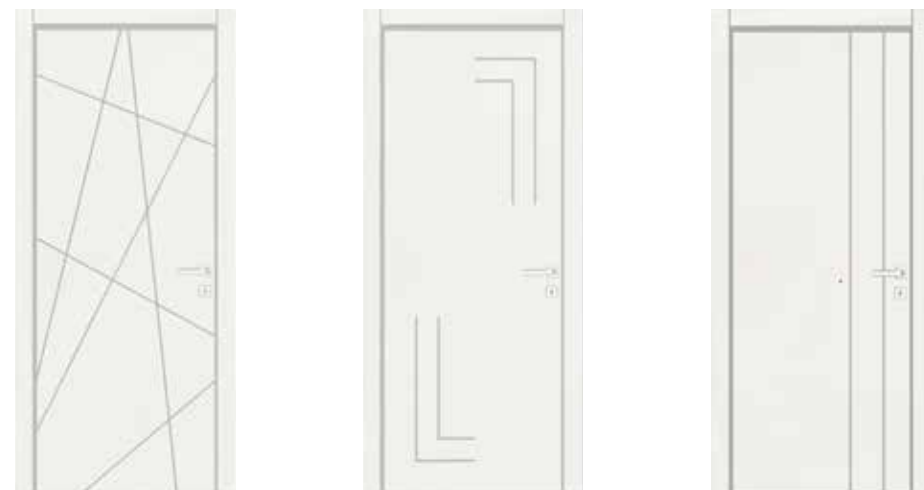

Mod. 326 B1

Mod. 327 B1

Mod. 328 B1