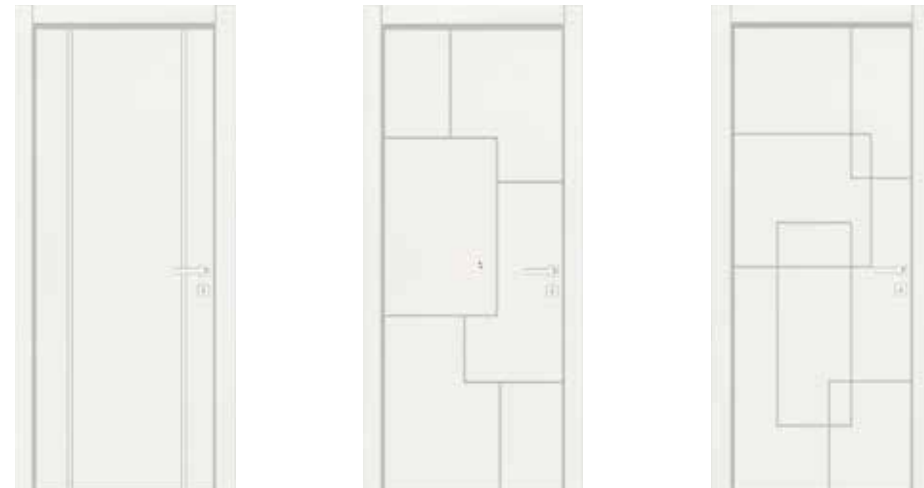

Mod. 323 B1

Mod. 324 B1

Mod. 325 B1