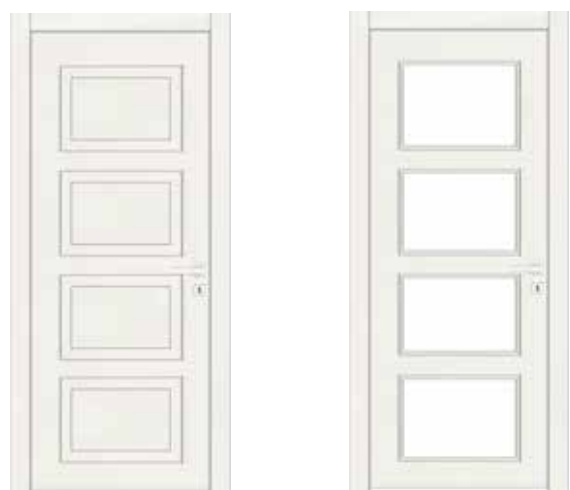

Mod. 584

Mod. 584V4