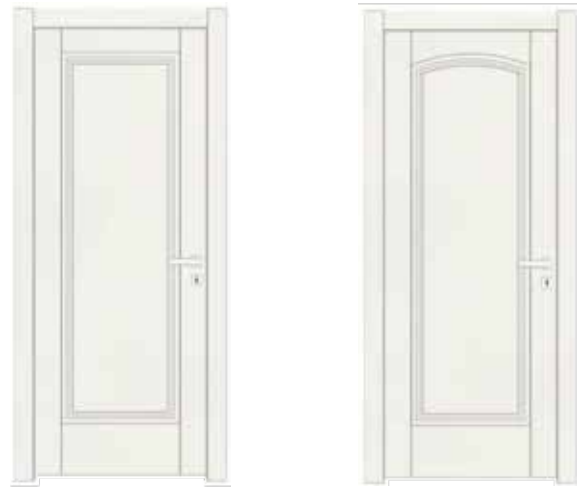

Mod. 441

Mod. 442